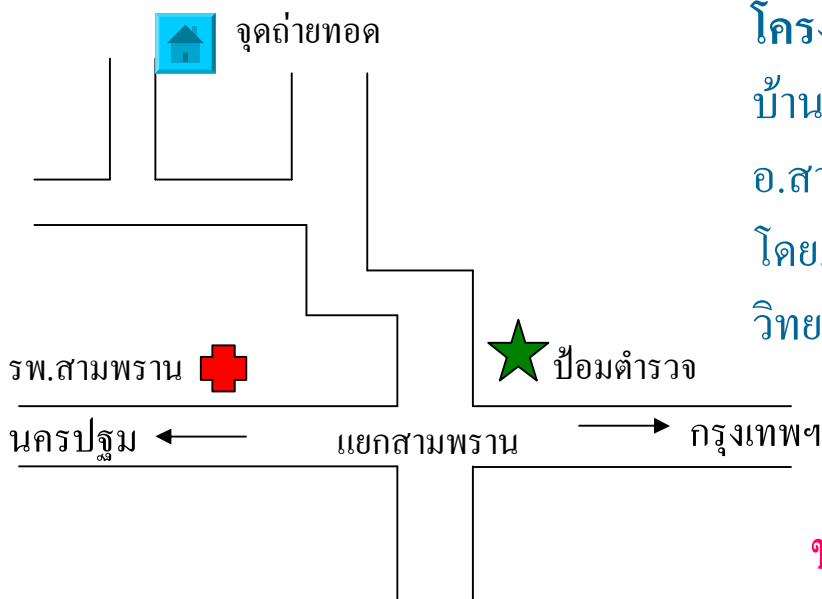

ปลาแรด

เชิงศึกษาดูงาน

การเลี้ยงปลาแรด

โครงการหนึ่งตำบลหนึ่งฟาร์มตัวอย่าง
บ้านเลขที่ 56 หมู่ที่ 6 ต.คลองใหม่
อ.สามพราน จ.นครปฐม
โดย..... ปรีชา มรกฏจินดา
วิทยากรประจำฟาร์ม

ช่วงศึกษาดูงาน

มค. กพ. มีค. เมย. พค. มิย. กค. สค. กย. ตค. พย. ธค.